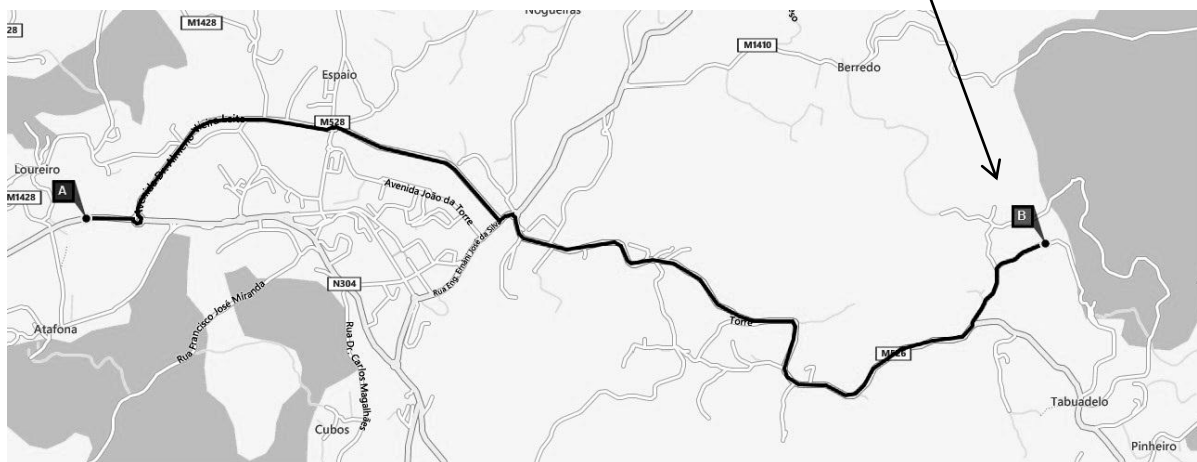

Mapa: De Vieira do Minho para a Quinta

Para GPS as coordenadas são (N41 ° 38 ' 5,09 ') (W-8 ° 6 ' 26,59 ') ou (N 41,634746) (W-8,110163), dependendo do seu dispositivo.

(B) Quinta Casa Da Fonte

Lugar de Taboadelo